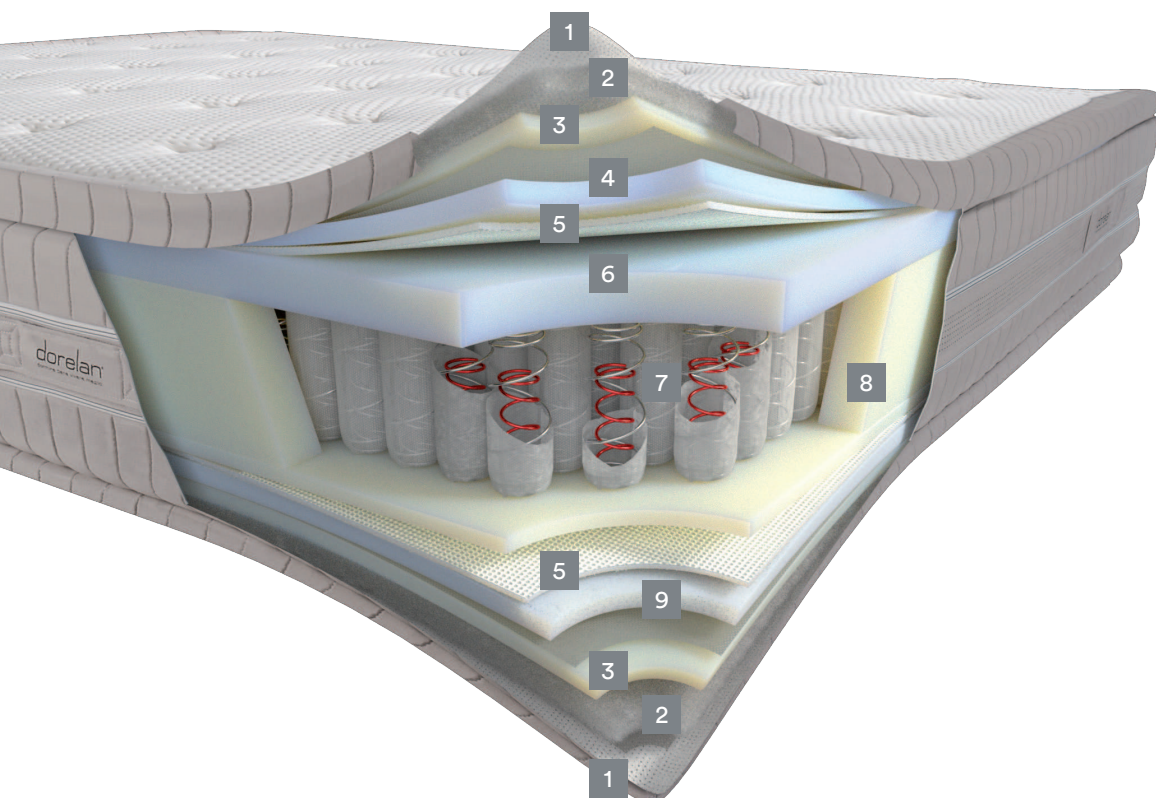

DORELAN TECHNOLOGY

1. 1 Tessuto in viscosa e microfibra di poliestere
2. 2 Seta, cotone organico, Ingeo
3. 3 Myform Extension Extra Soft
4. 4 Myform Memory Clima
5. 5 Tessuto 3D ad alta traspirazione
6. 6 Dual Technology Myform Memory Air HD cm 4,5
7. 7 Dual Technology Twin System HS
8. 8 Box Perimetrale
9. 9 Myform Air