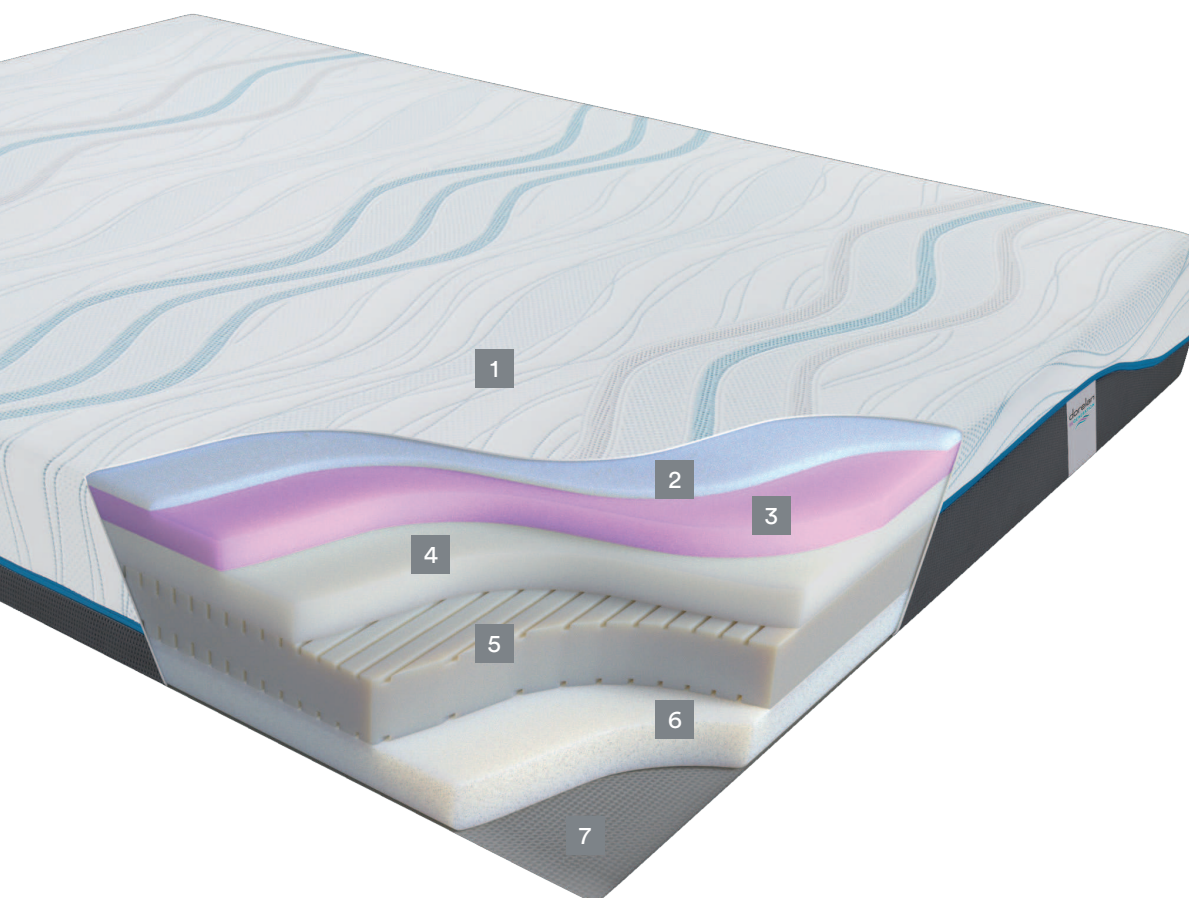

DORELAN TECHNOLOGY

1. 1 Tessuto ReGeneration ad alta traspirazione in viscosa e microfibra di poliestere
2. 2 Myform Memory Clima cm 1
3. 3 Myform Regen cm 3,5
4. 4 Myform Memory Air HD cm 4,5
5. 5 Myform Extension cm 7,5
6. 6 Myform Air cm 5,5
7. 7 Tessuto in microfibra di poliestere ad alta traspirazione